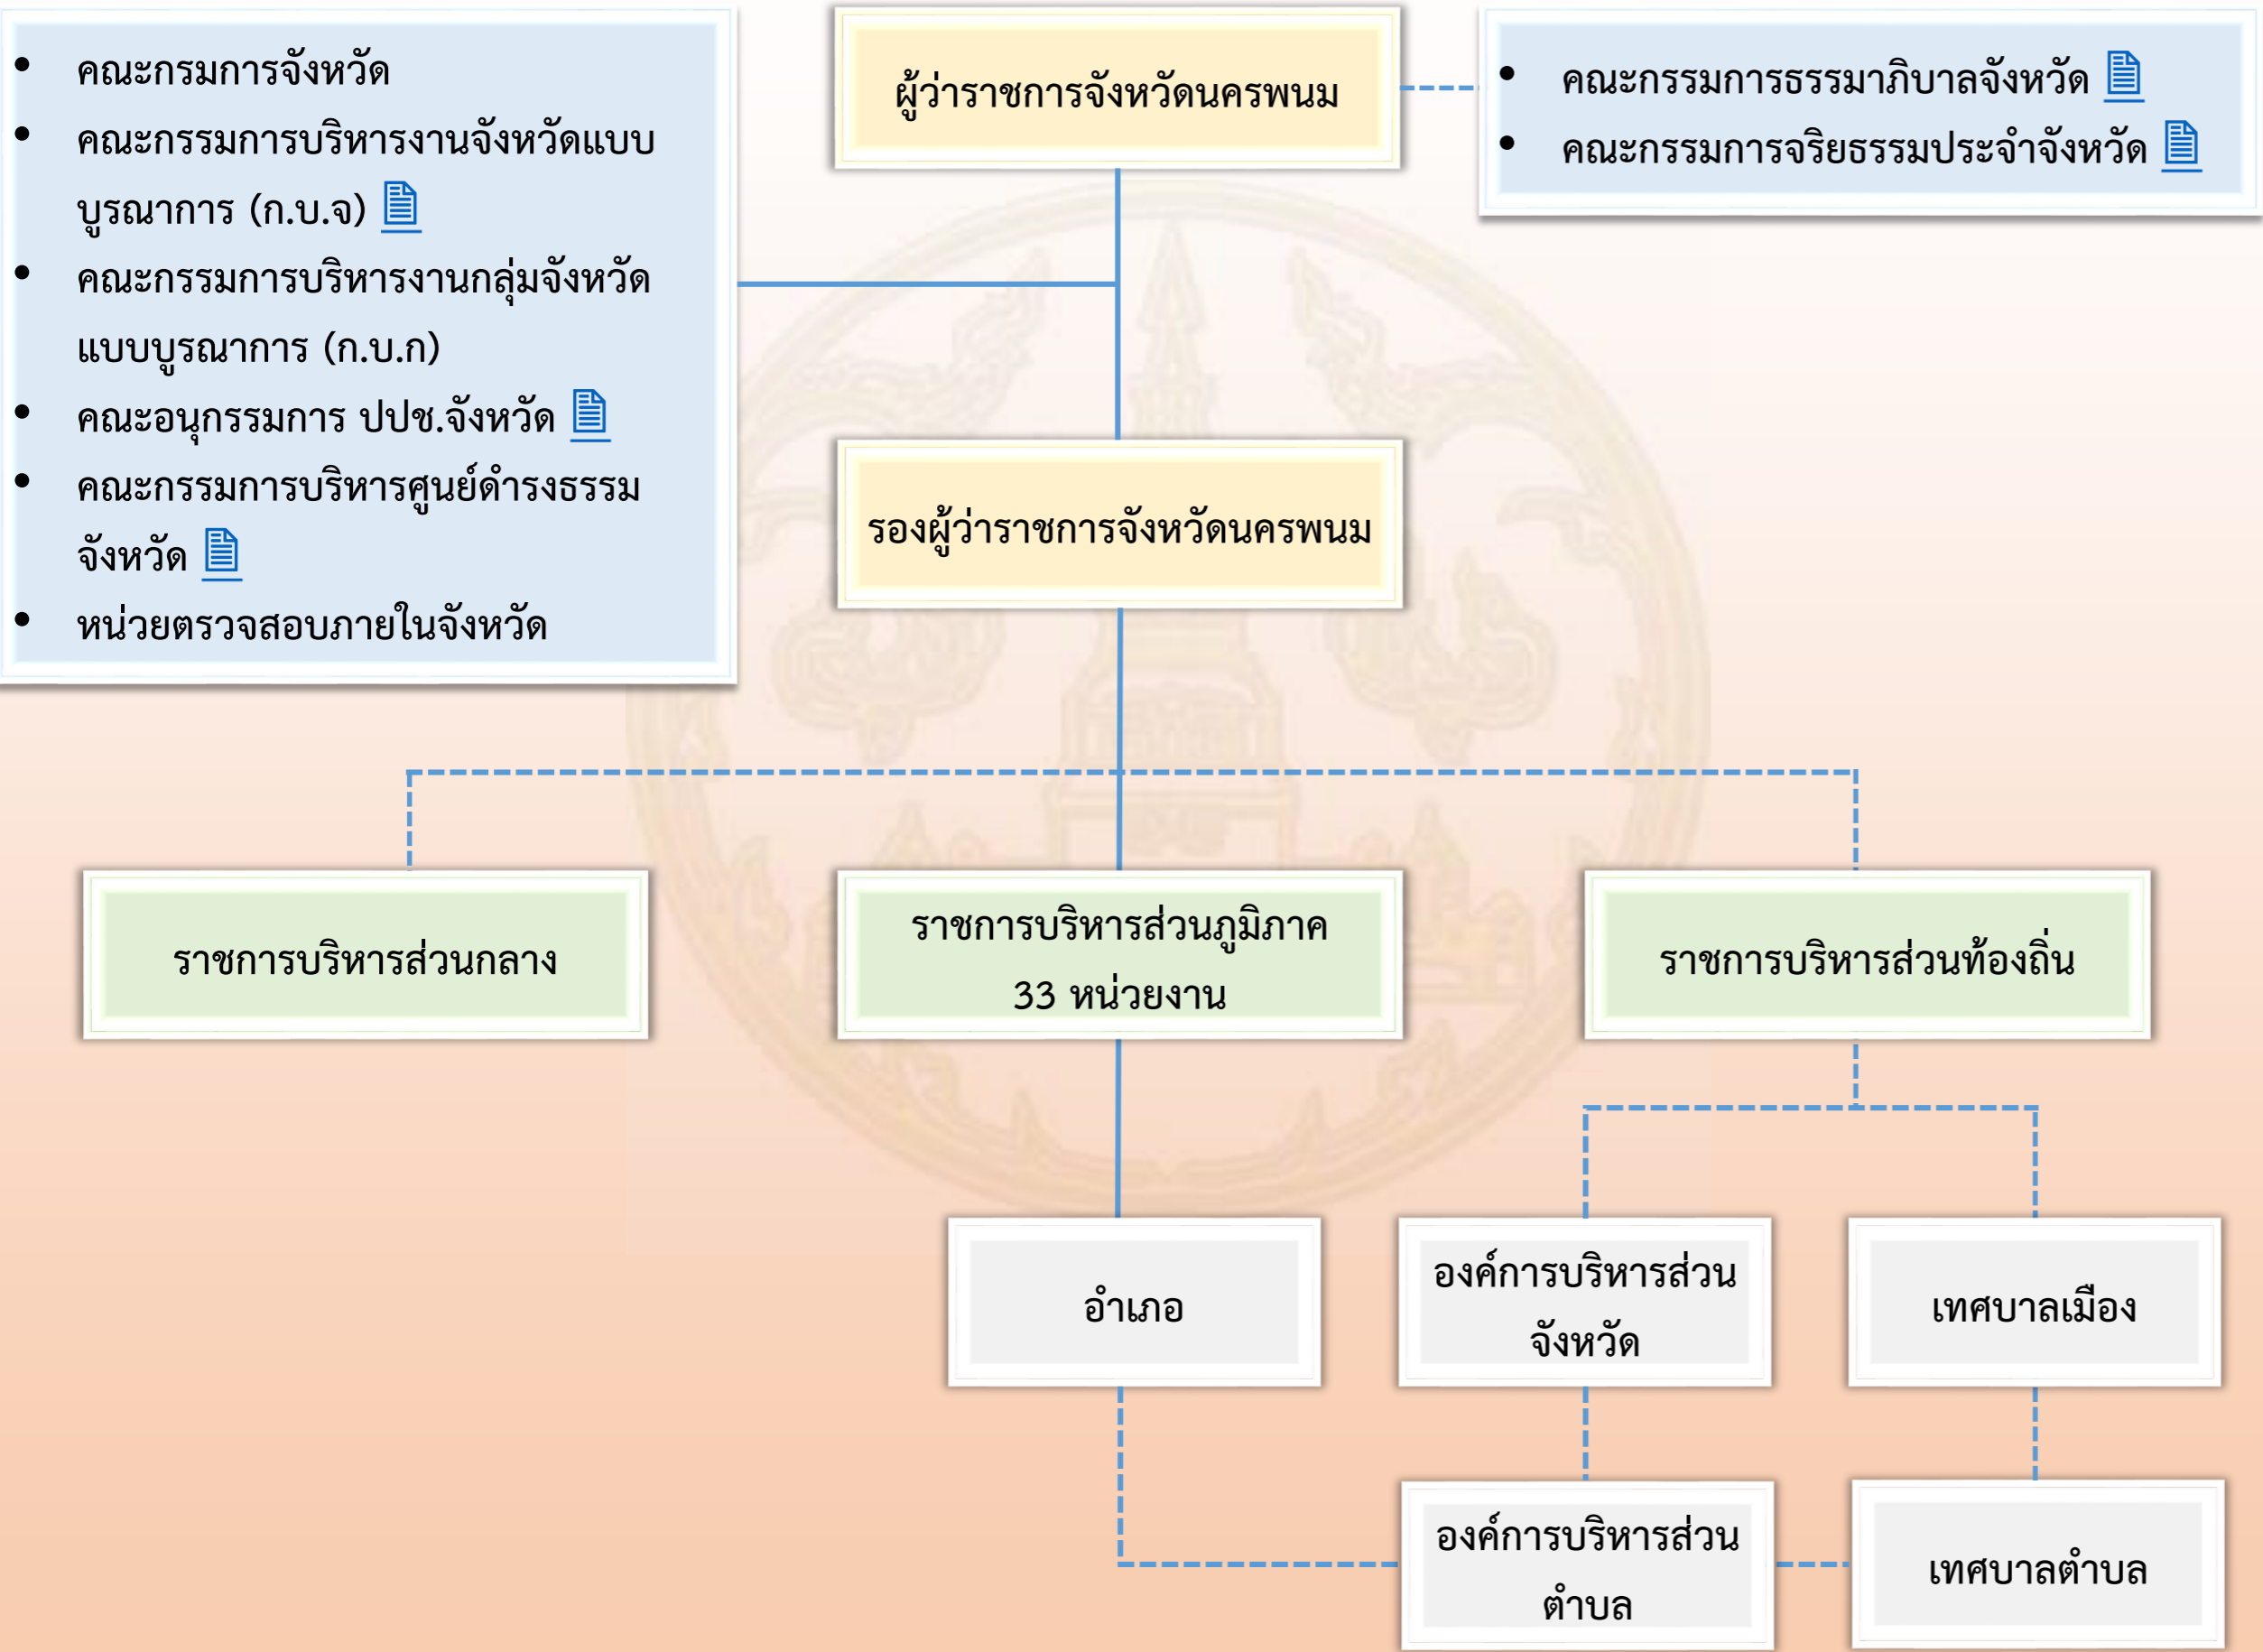

ผังโครงสร้างองค์การจังหวัดนครพนม

ราชการส่วนภูมิภาค 33 หน่วยงาน

1. สำนักงานจังหวัด
2. ที่ทำการปกครองจังหวัดนครพนม
3. สนง.พัฒนาชุมชนจังหวัดนครพนม
4. สนง.ที่ดินจังหวัดนครพนม
5. สนง.โยธาธิการและผังเมืองจังหวัดนครพนม
6. สนง.ป้องกันและบรรเทาสาธารณภัยจังหวัดนครพนม
7. สนง.ส่งเสริมการปกครองท้องถิ่นจังหวัดนครพนม
8. สนง.ประชาสัมพันธ์จังหวัดนครพนม
9. สนง.เกษตรและสหกรณ์จังหวัดนครพนม
10. สนง.เกษตรจังหวัดนครพนม
11. สนง.ประมงจังหวัดนครพนม
12. สนง.ปศุสัตว์จังหวัดนครพนม
13. สนง.สหกรณ์จังหวัดนครพนม
14. สนง.ปฏิรูปที่ดินจังหวัดนครพนม
15. สนง.พัฒนาสังคมและความมั่นคงของมนุษย์
16. สนง.คลังจังหวัดนครพนม
17. สนง.ขนส่งจังหวัดนครพนม
18. สนง.สาธารณสุขจังหวัดนครพนม
19. โรงพยาบาลนครพนม
20. สนง.ทรัพยากรธรรมชาติและสิ่งแวดล้อมจังหวัดนครพนม
21. สนง.สถิติจังหวัดนครพนม
22. สนง.พาณิชย์จังหวัดนครพนม
23. สนง.แรงงานจังหวัดนครพนม
24. สนง.นิตยงานจังหวัดนครพนม
25. สนง.สวัสดิการและคุ้มครองแรงงานจังหวัดนครพนม
26. สนง.นประกันสังคมจังหวัดนครพนม
27. สนง.อุตสาหกรรมจังหวัดนครพนม
28. สนง.วัฒนธรรมจังหวัดนครพนม
29. สนง.พระพุทธศาสนาจังหวัดนครพนม
30. สนง.บังคับคดีจังหวัดนครพนม
31. สนง.คุมประพฤติจังหวัดนครพนม
32. สนง.พลังงานจังหวัดนครพนม
33. สนง.การท่องเที่ยวและกีฬาจังหวัดนครพนม